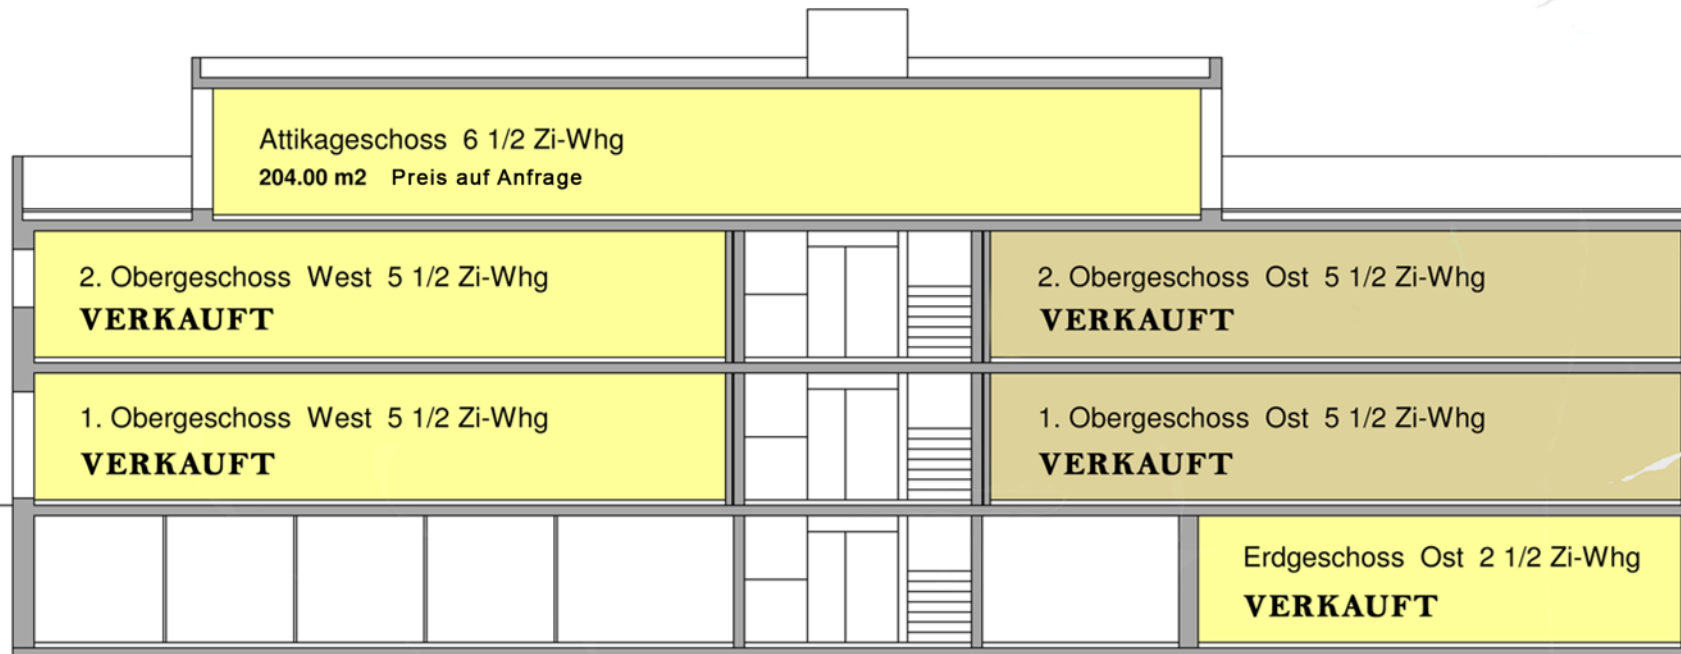

Wohnungsflächen / Preise

Garage: Fr. 38'000 Abstellplatz: Fr. 12'000